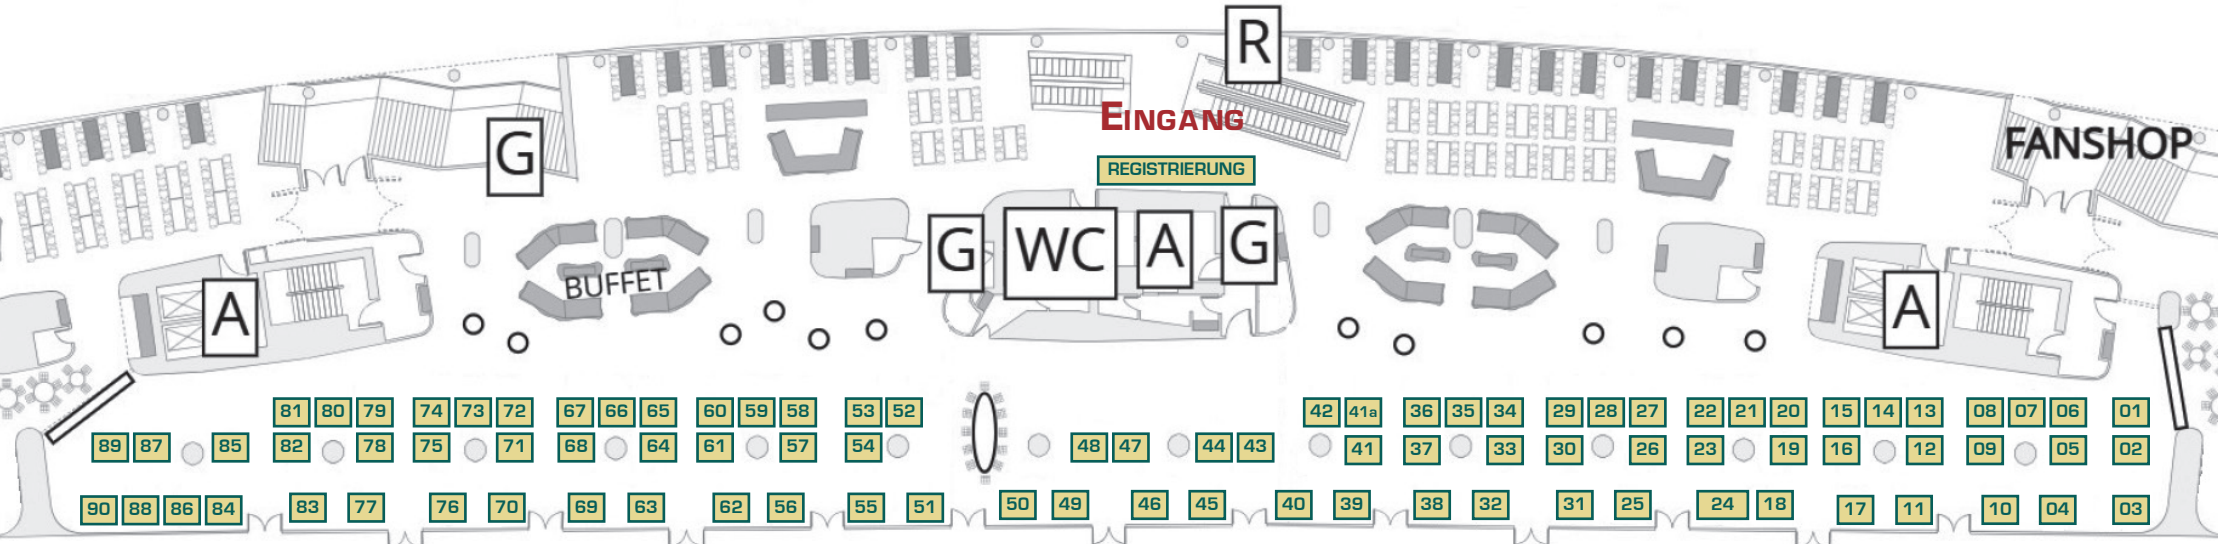

BTB-Workshop MÜNCHEN 2026

TISCHPLAN

G: Garderobe
R: Rolltreppe